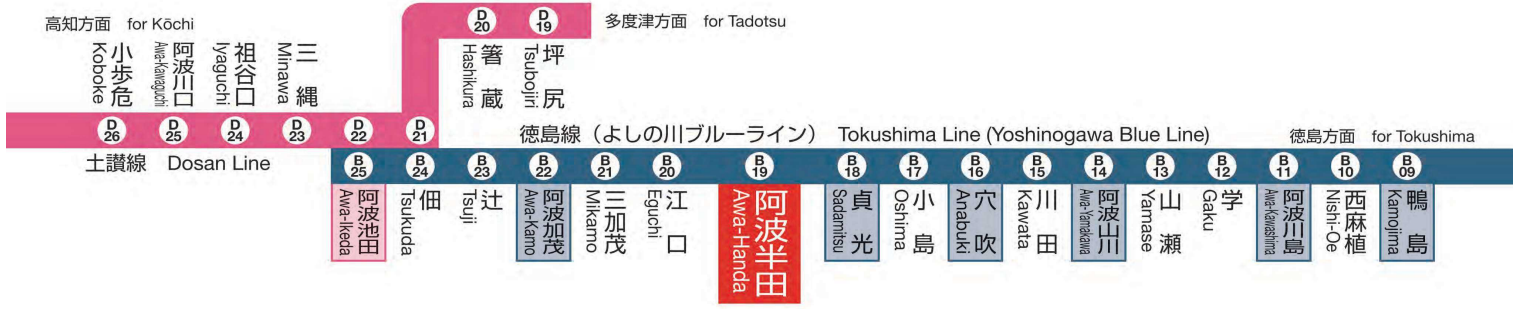

JR 阿波半田駅

Awa-Handa Station

発車時刻

Timetable

阿波池田 for Awa-Ikeda		方面	穴吹 for Anabuki	徳島 for Tokushima	方面
4			4		
5			5		
6			6	13	阿南 Anan
7	13	阿波池田 Awa-Ikeda	7	26	徳島 Tokushima
8			8	25	徳島 Tokushima
9	10	阿波池田 Awa-Ikeda	9	42	徳島 Tokushima
10			10		
11			11		
12			12		
13	13	阿波池田 Awa-Ikeda	13	31	徳島 Tokushima
14			14		
15			15		
16	14	阿波池田 Awa-Ikeda	16	40	徳島 Tokushima
17	17	阿波池田 Awa-Ikeda	17	45	徳島 Tokushima
18	20	阿波池田 Awa-Ikeda	18	36	徳島 Tokushima
19	44	阿波池田 Awa-Ikeda	19	35	徳島 Tokushima
20	54	阿波池田 Awa-Ikeda	20		
21			21	48	阿南 Anan
22	25	阿波池田 Awa-Ikeda	22		
23			23		
0			0		
1			1		

列車運行情報 Train Status Information

열차 운영 정보 列车的运行信息 列车的运行资讯

列車の遅延・運休、走行位置に関する情報をお知らせします。
<https://www.jr-shikoku.co.jp/info/select/>

※予土線・牟岐線の列車走行位置情報は表示できません。

○列車の発車時刻やきっぷに関するお問い合わせは・・・
Please phone the number below for information about departure time of trains and tickets.

◆JR四国電話案内センター シコクニ
Tel. (0570) 00 - 4592
(8:00~19:00/年中無休)
※通話料がかかります

2023.03.18 改正

○お忘れ物や列車の運行状況等に関するお問い合わせは・・・
Please phone the number below for information about lost items, train status information, etc.

◆阿波池田駅
Tel. (0883) 72 - 0022