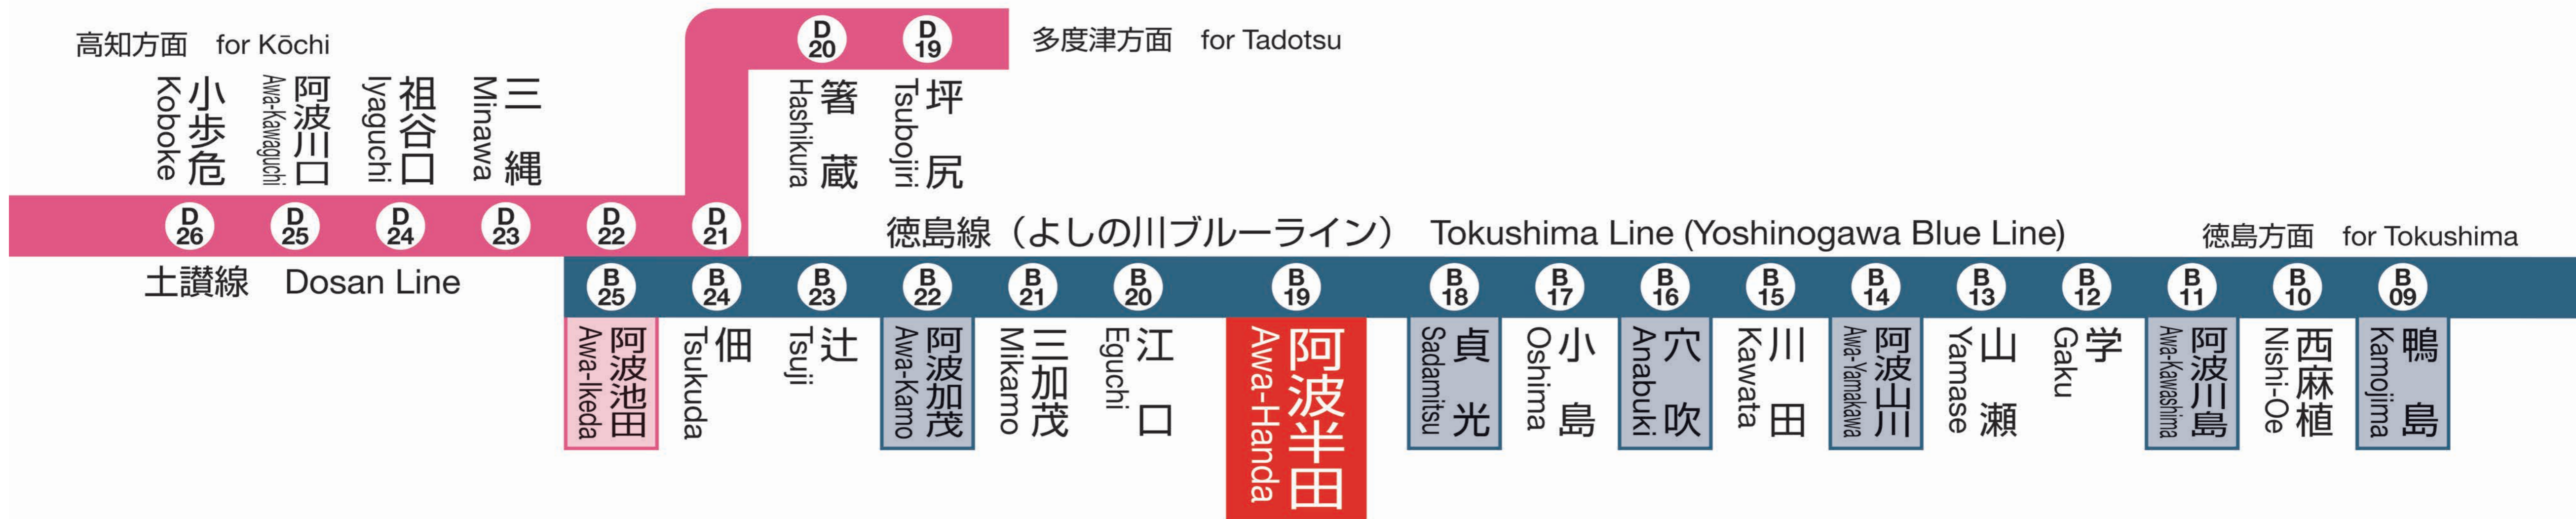

# JR 阿波半田駅 B19

Awa-Handa Station

# 発車時刻

# Timetable

阿波池田 for Awa-Ikeda		方面	穴吹 for Anabuki		徳島 for Tokushima	方面
4			4			
5			5			
6			6	13	47	
7	13	36	7	26		
8			8	25		
9	10		9			
10			10	08		
11			11			
12			12			
13	19		13	10		
14			14			
15			15			
16	16		16	07		
17	17		17	30		
18	18		18	46		
19	24		19	38		
20	30		20			
21			21	51		
22	15		22			
23			23			
0			0			
1			1			