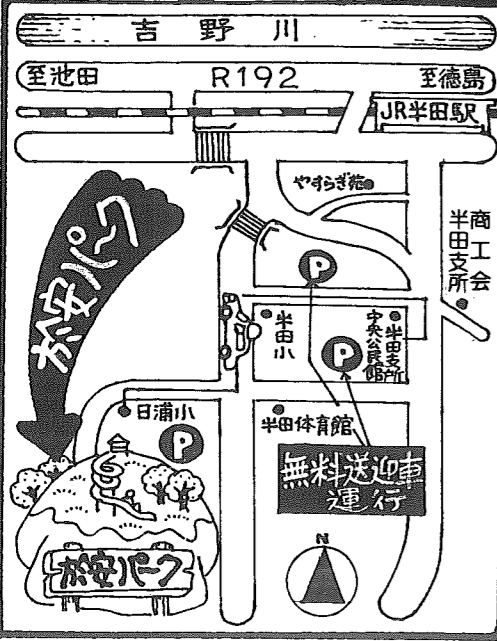

桜祭り
15:00

4月5日(日)

福投げ

カラオケタイム
豪華景品が当たるヨロヨロ!!

12:00~14:00
カセットテープ
またはCDを
持参して
下さい

模擬店
11:00~16:00
そうめん・焼きそば
やきとり・団子
ジュース・ビール
など用意して
お待ちしております。

於安パーク
春の目を
桜の下で

午前11:00~午後4:00
(雨天の場合は12日(日)に延期)
ところ▶於安御前山

桜色餅

2009個

商品引換札と
お菓子も
たくさんだよ!

阿波踊
15:00頃
「ごたま連」
出演するヨ!

桜フェスティバル

麵喰公団

12:30~
先着順 豪華景品!!
15% (中学生以上)

お茶タイム
13:00~

当日 11:00~13:00
審査の上 優秀作は記念品を
贈呈させていただきます。

13:00頃
和太鼓

主催 於安パーク桜フェスティバル実行委員会
後援 つるぎ町・半田建設業協会・半田ラ休ズクラブ
お問い合わせ つるぎ町商工会半田支所 ☎64-2279 まで
みんなぞ考え行動しよう!! 魅力ある「そうめんの里」づくり

野点
(有料です)
11:00~

桜を見ながら
お茶をどうぞ

《ご利用下さい》
つるぎ町役場半田支所前から日浦小学校まで
送迎車がピストン運転するヨ!

《ご協力お願いします》
当日、会場へは車の乗入れはできません。
半田体育館・役場半田支所小学校東側の駐車場などをご利用下さい。